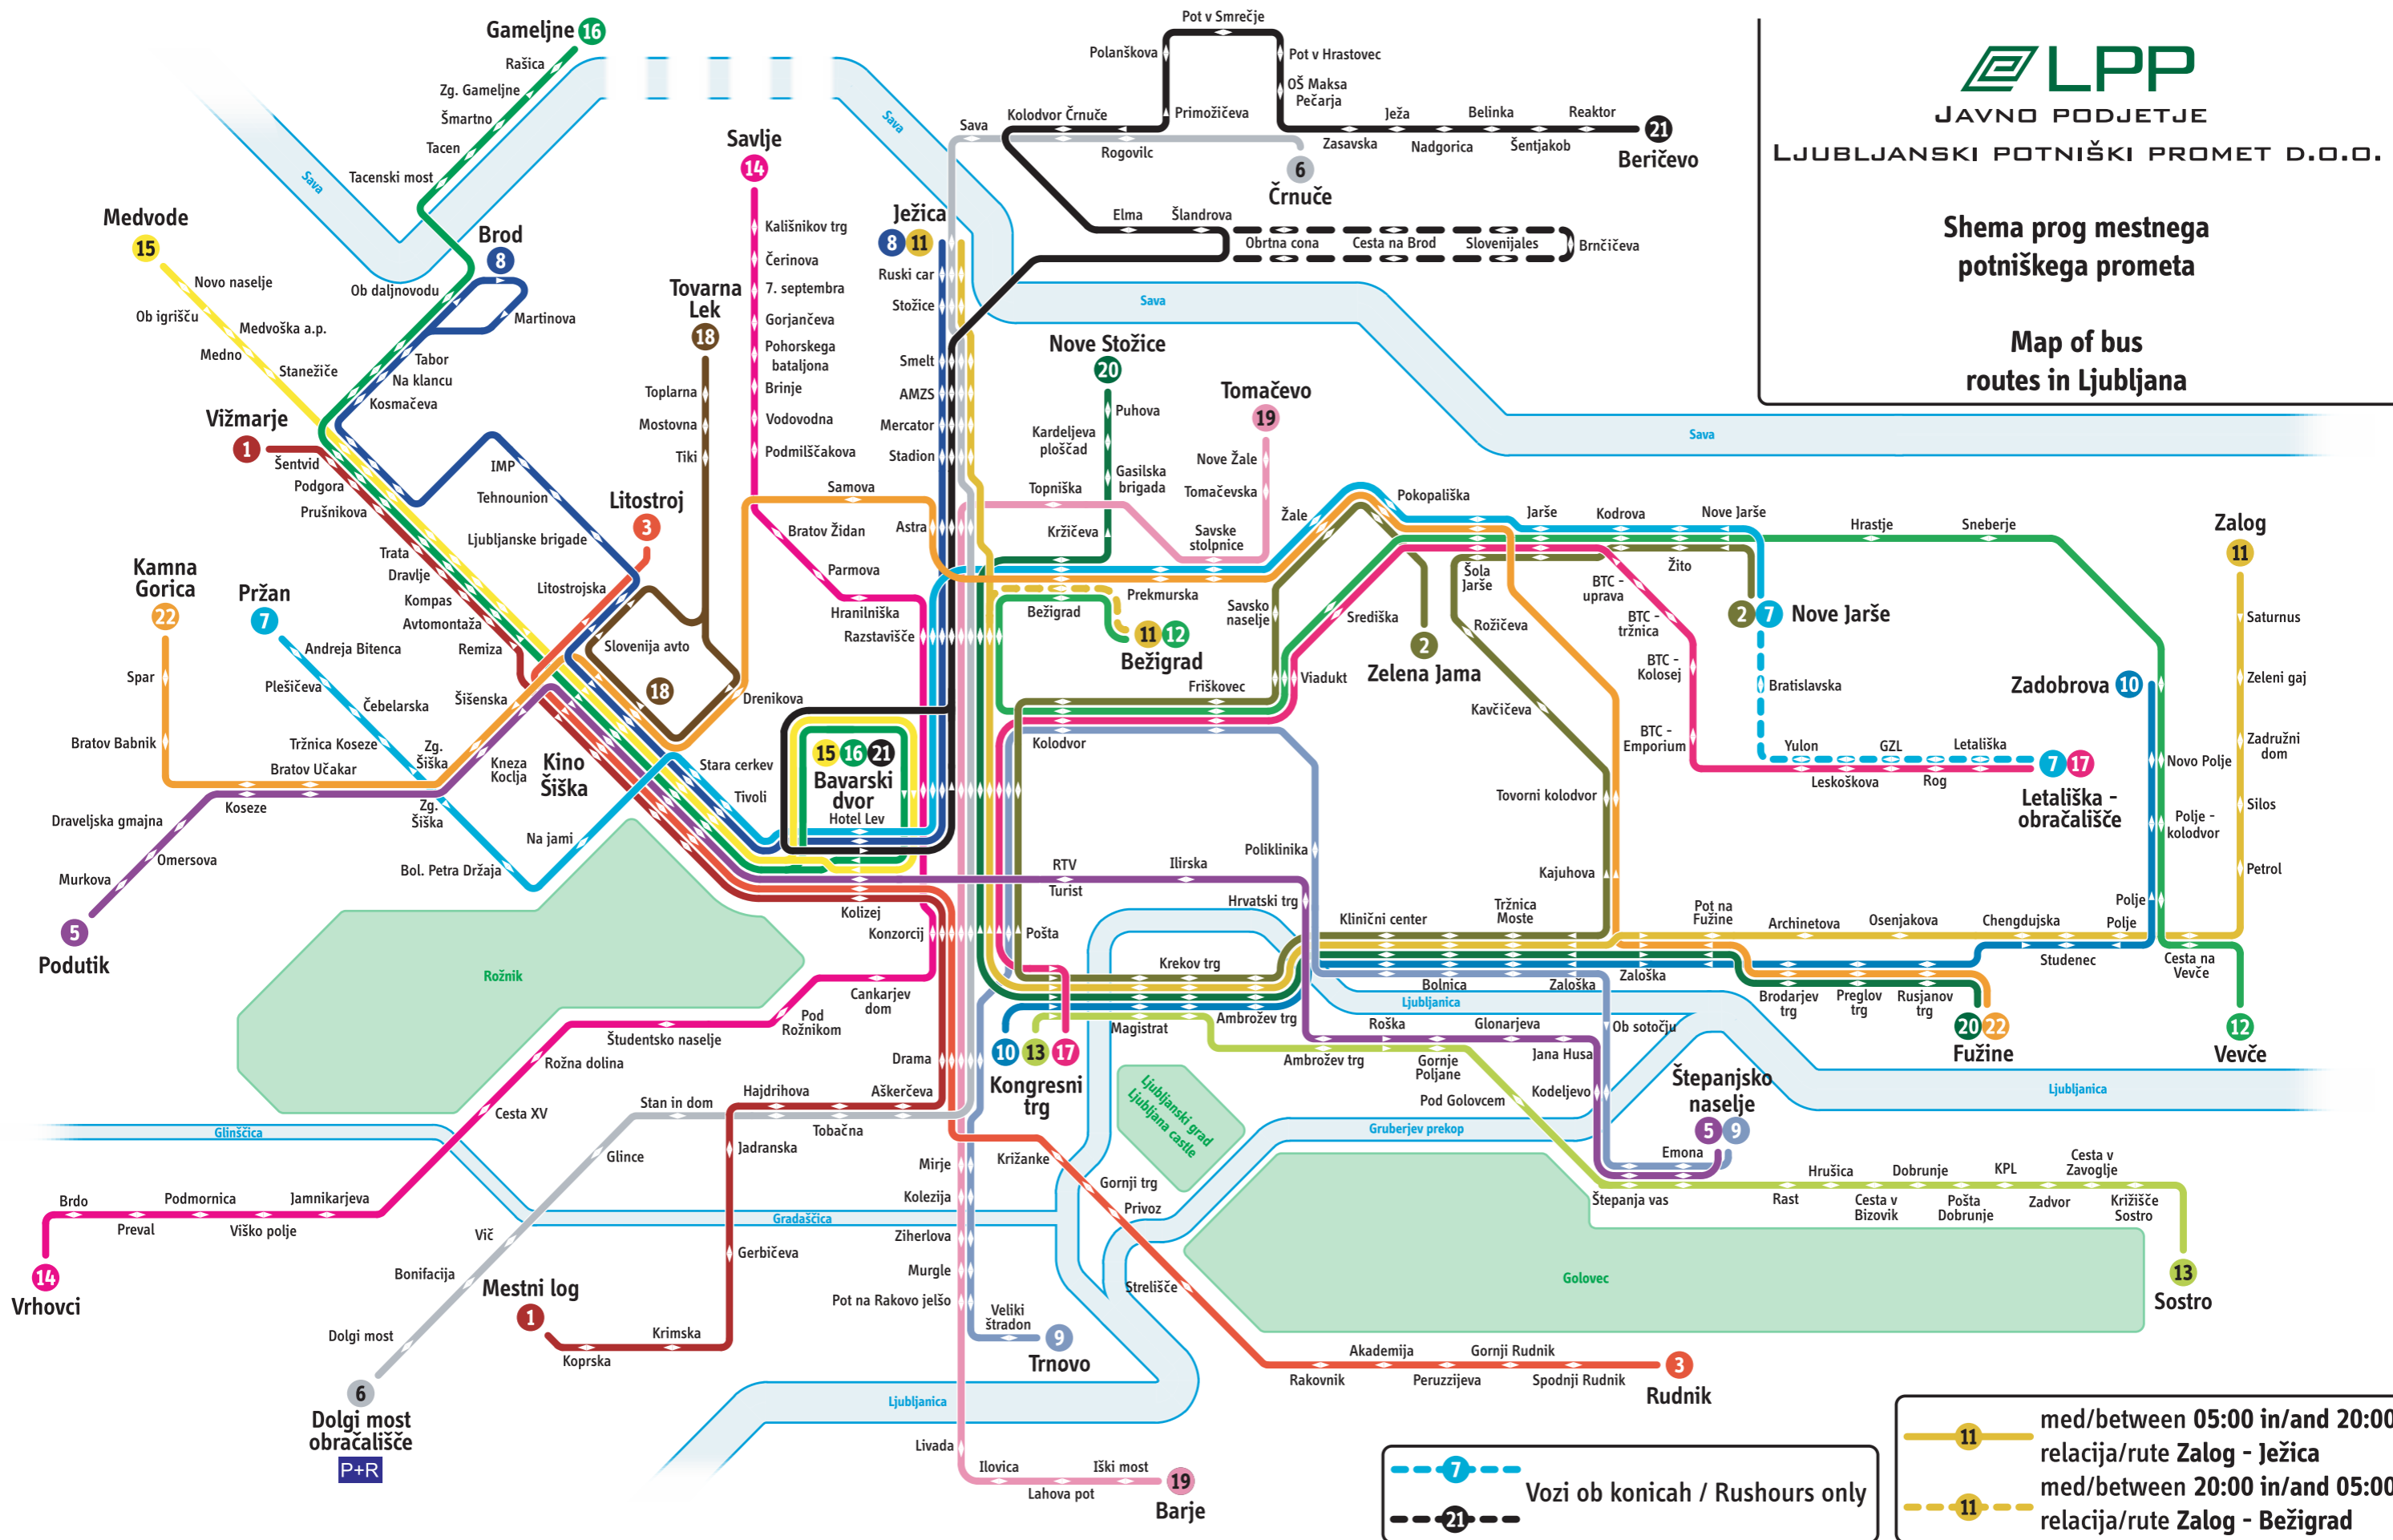

Shema prog mestnega potniškega prometa

Map of bus routes in Ljubljana

— 11 — med/between 05:00 in/and 20:00 relacija/rute Zalog - Ježica
- - 11 - - med/between 20:00 in/and 05:00 relacija/rute Zalog - Bežigrad
- - 7 - - Vozi ob konicah / Rushours only
- - 21 - -

- | | | | | | | |
|---------------------------------------|---|-------------------------------------|-------------------------------------|------------------------------------|--------------------------|-----------------------------|
| 1 Vižmarje - Mestni log | 6 Dolgi most - Črnuče | 10 Kongresni trg - Zadobrova | 14 Savlje - Vrhovci | 18 Tovarna Lek - Kino Šiška | Postajališče v obe smeri | Bus stop in both directions |
| 2 Nove Jarše - Zelena Jama | 7 Pržan - Nove Jarše / Letališka | 11 Bežigrad - Zalog | 15 Bavarski dvor - Medvode | 19 Tomačevo - Barje | Postajališče v eno smer | Bus stop in one direction |
| 3 Litostroj - Rudnik | 8 Ježica - Brod | 12 Bežigrad - Vevče | 16 Bavarski dvor - Gameljne | 20 Nove Stožice - Fužine | Končna postaja | 13 End stop |
| 5 Podutik - Štepanjsko naselje | 9 Štepanjsko naselje - Trnovo | 13 Kongresni trg - Sostro | 17 Kongresni trg - Letališka | 21 Bavarski dvor - Beričevo | | |
| | | | | 22 Kamna Gorica - Fužine | | |